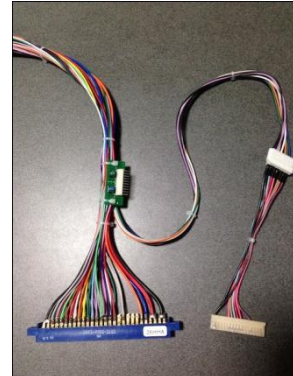

商品概要

AV5000/6000/7000/雷神に使用できる JAMMA ハーネスです。

4~6 ボタンはコネクタの挿し替えにより、CPS1・CPS2・MVS/アトミスウェーブ/NAOMI(5 ボタン)などに対応しています。

テストスイッチ(緑色のスイッチ)・サービススイッチ(青色のスイッチ)付きです。

(テストスイッチ・サービススイッチは、基板によっては対応していない物もあります)

カードコネクタ部分からエッジコネクタ部分までの長さは約 80cm です。

接続方法

■ MVS/アトミスウェーブ/NAOMI(5 ボタン)等

ハーネス上にある小基板に、10pin コネクタを接続した状態にする

■ CPS1/ファイターズストーリー/カイザーナックル等

10pin コネクタを、直接ターゲットの基板に挿す

■ CPS2/カプコンプレステ基板/その他、CPS2 用コネクタ対応の物

10pin コネクタに CPS2 用アダプターを接続した状態で、ターゲットの基板に挿す

保証期間・サポートについて